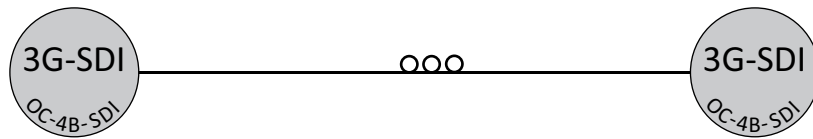

Distribution vidéo optique

Ne laissez pas passer votre chance,
Choisissez miniHUB™!

1 carte

Ce système vous offre toutes les solutions
dont vous avez besoin pour construire
des réseaux optiques de distribution vidéo.
Démarrez simplement et évoluez selon vos besoins.

giving value

Que peut faire le miniHUB™ pour vous ?

Lien vidéo optique

Distribution optique

Réseaux Add/Drop/Pass

Le miniHUB possède les fonctionnalités CWDM, AUTO-SFP, et la technologie Flexi I / O pour ne citer que quelques technologies innovantes de ce produit. Les caractéristiques du miniHUB sont aussi les meilleures du marché et son prix va vous séduire.