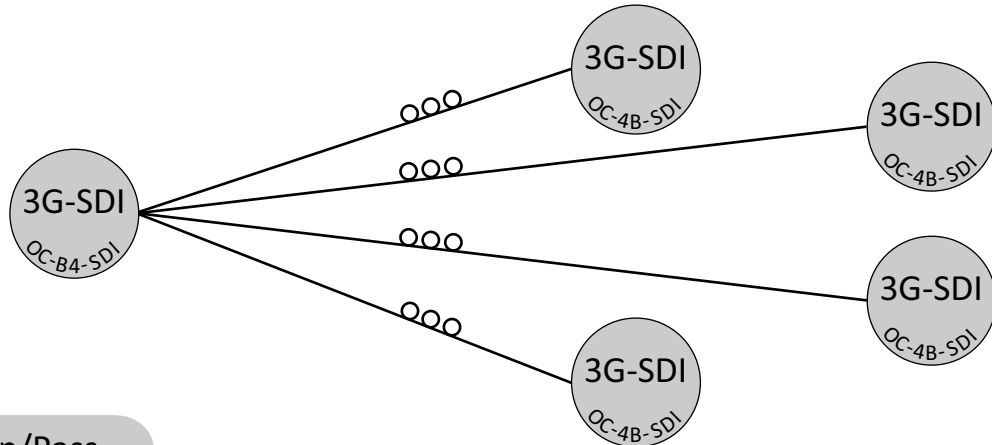

Distribution vidéo optique

Ne laissez pas passer votre chance,
Choisissez miniHUB™!

1 carte

Ce système vous offre toutes les solutions
dont vous avez besoin pour construire
des réseaux optiques de distribution vidéo.
Démarrez simplement et évoluez selon vos besoins.

giving value

Que peut faire le miniHUB™ pour vous ?

Lien vidéo optique

Distribution optique

Réseaux Add/Drop/Pass

Le miniHUB possède les fonctionnalités CWDM, AUTO-SFP, et la technologie Flexi I / O pour ne citer que quelques technologies innovantes de ce produit. Les caractéristiques du miniHUB sont aussi les meilleures du marché et son prix va vous séduire.