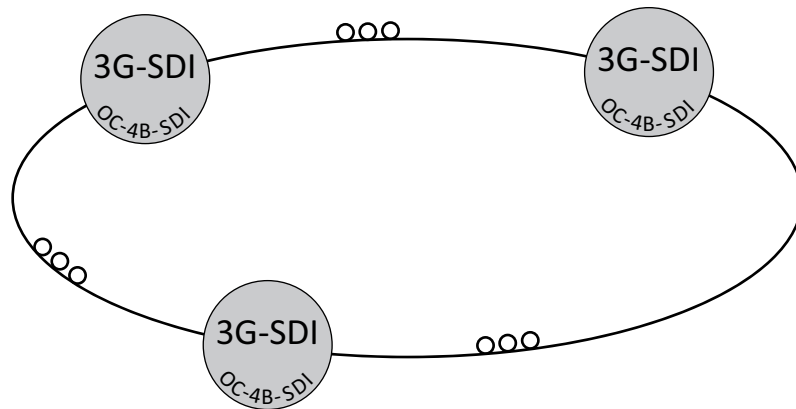

Distribution vidéo optique

Ne laissez pas passer votre chance,
Choisissez miniHUB™!

1 carte

Ce système vous offre toutes les solutions
dont vous avez besoin pour construire
des réseaux optiques de distribution vidéo.
Démarrez simplement et évoluez selon vos besoins.

giving value

Que peut faire le miniHUB™ pour vous ?

Lien vidéo optique

Distribution optique

Réseaux Add/Drop/Pass

Le miniHUB possède les fonctionnalités CWDM, AUTO-SFP, et la technologie Flexi I / O pour ne citer que quelques technologies innovantes de ce produit. Les caractéristiques du miniHUB sont aussi les meilleures du marché et son prix va vous séduire.